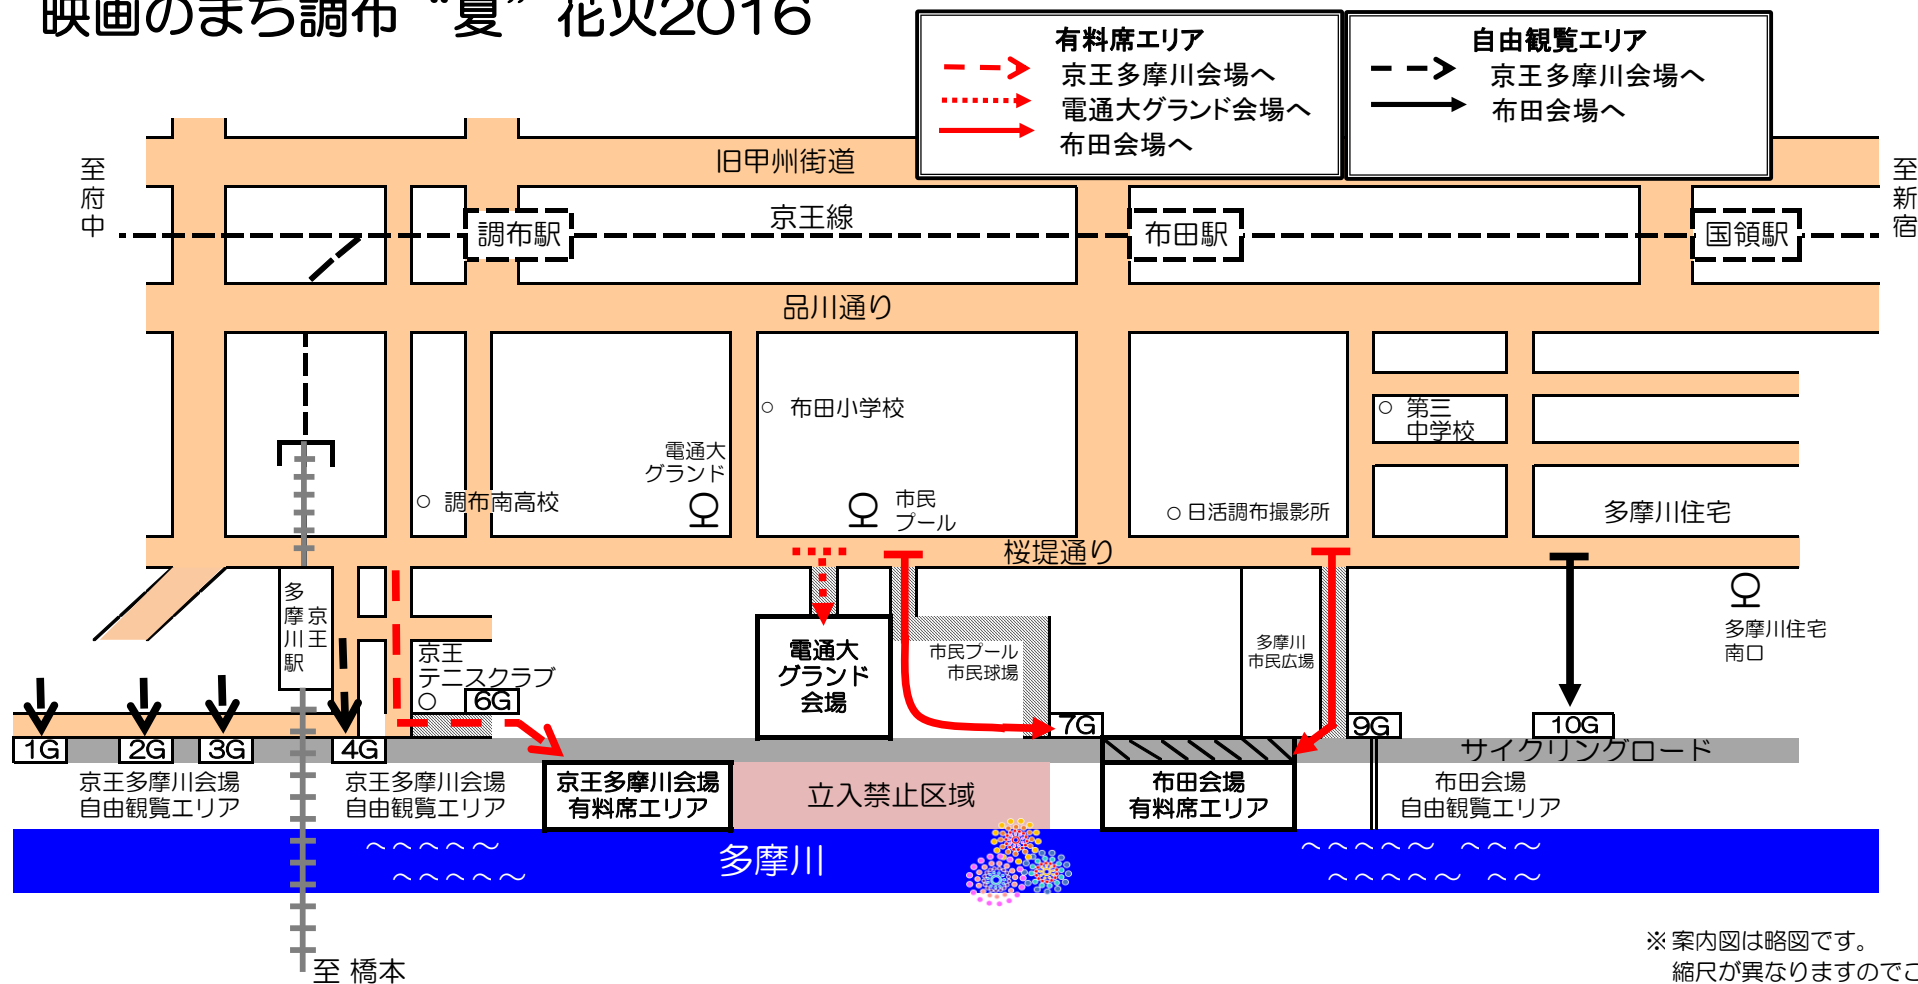

映画のまち調布 “夏” 花火2016

※案内図は略図です。
縮尺が異なりますのでご注意ください。

【アクセス】

■布田会場

- 京王線調布駅から徒歩約25分、京王線布田駅から徒歩約20分
- 京王線調布駅中央口4番のりばから京王バス「多摩川住宅西」行き乗車、「市民プール」下車すぐ
- 小田急線狛江駅北口から小田急バス「多摩川住宅中央」行き乗車、「多摩川住宅南口」下車徒歩10分

※ 交通規制前にバスの運行は終了します。

■電通大グランド会場

- 京王線調布駅・布田駅から徒歩約20分

■京王多摩川会場

- 京王相模原線京王多摩川駅北側出口から徒歩約10分、京王線調布駅から徒歩約20分

【注意点】

- 会場付近に駐車場はありません。(当日は交通規制あり)

- 有料席のチケットは必ず持参し、専用入口からご入場ください。

【当日の開催情報】

- テープ案内 TEL 0180-99-3226(当日午前10時~午後8時)
- 調布エフエム放送 83.8MHz

※所要時間は目安です。当日はたいへん混雑が予想されるため、お時間に余裕をもってご来場ください。