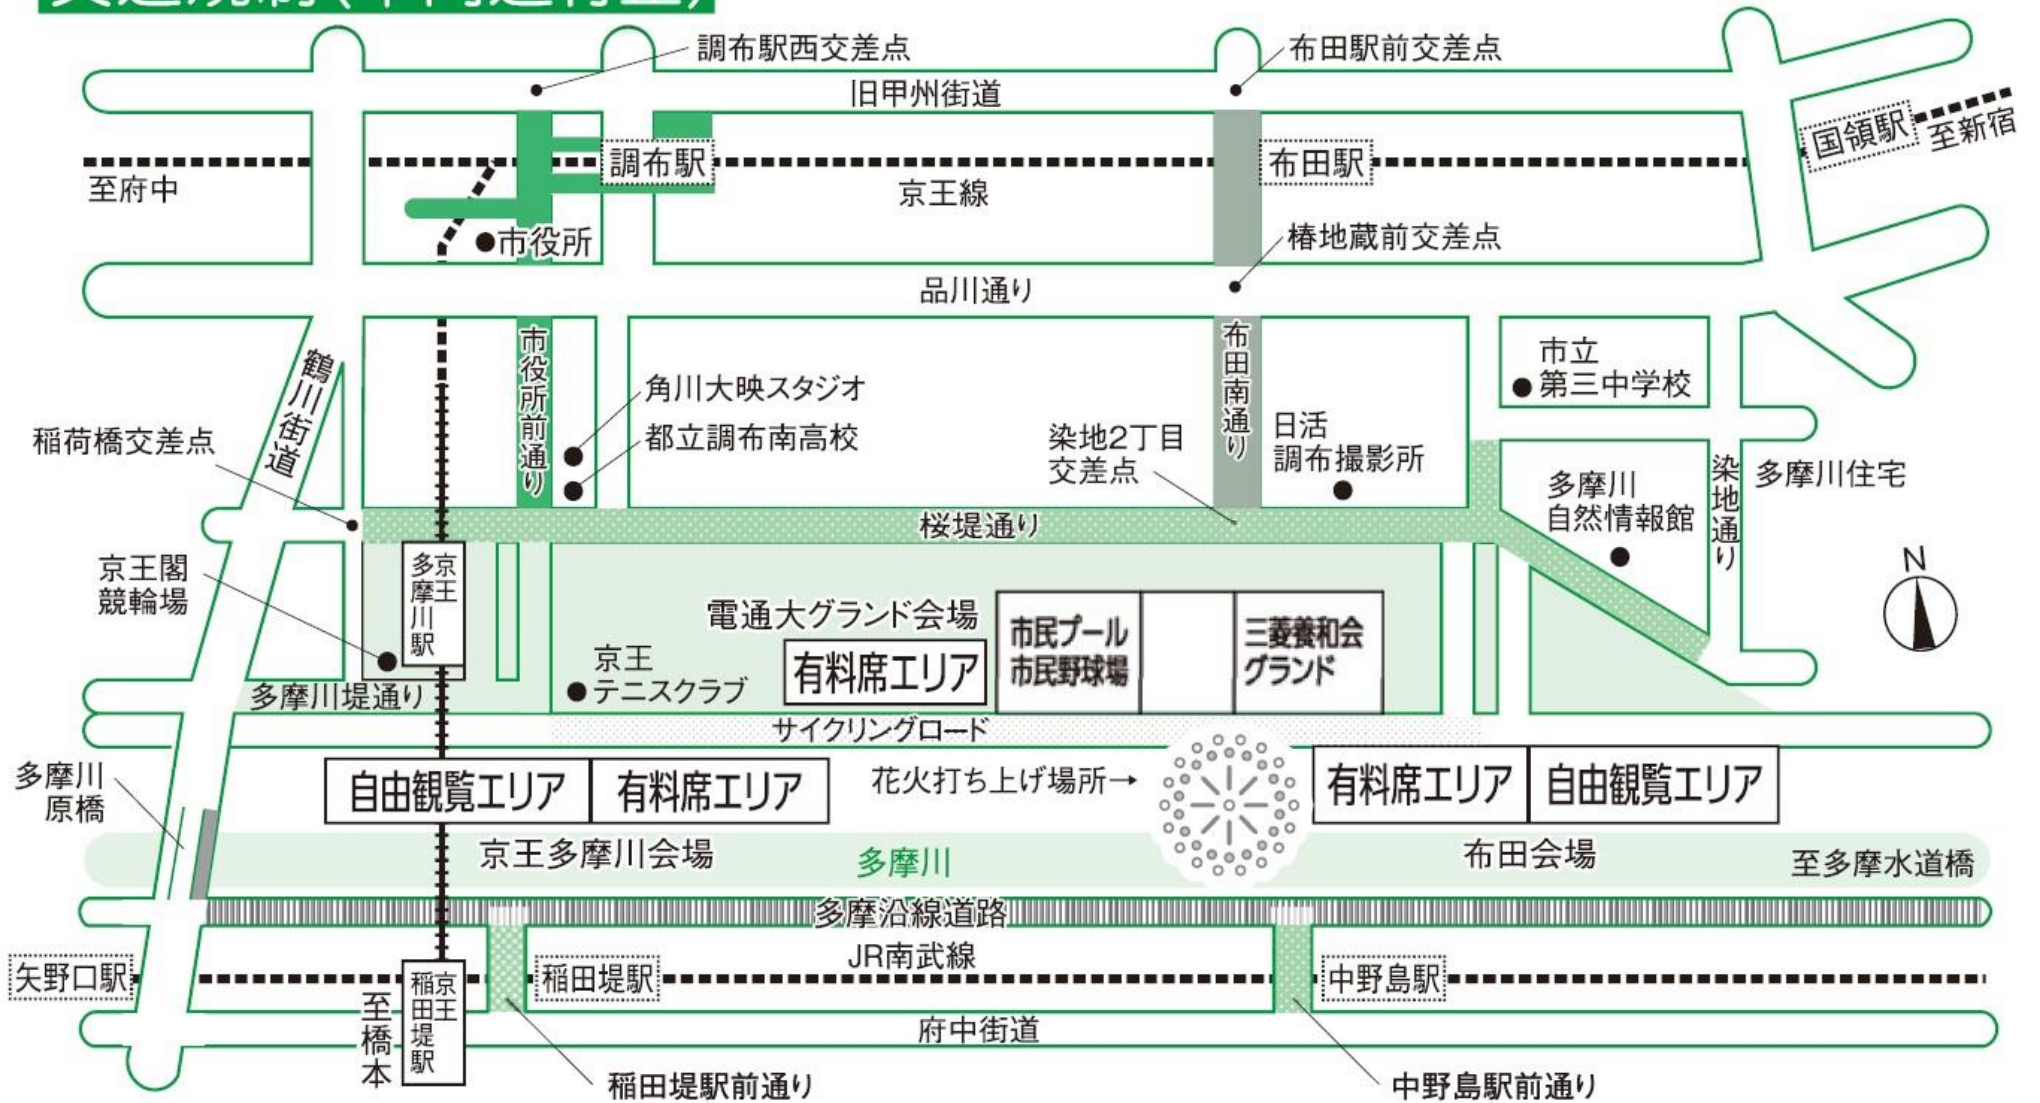

交通規制(車両通行止)

<p>規制区域内、多摩川堤通り 午後4時20分～9時20分</p> <p>市役所前通り、調布駅周辺道路 午後5時50分～10時50分</p>	<p>桜堤通り(稲荷橋交差点～染地通り) 稲田堤駅前通り(多摩沿線道路～府中街道) 中野島駅前通り (多摩沿線道路～中野島中学校入口交差点) 三中通り(桜堤通り～第三中学校前交差点) 午後5時50分～9時20分</p>	<p>布田南通り 午後5時20分～10時50分</p> <p>サイクリングロード 午前7時～翌日午前7時</p>	<p>多摩沿線道路(多摩川原橋～多摩水道橋) 午後5時50分～8時50分</p> <p>多摩川原橋下流側歩道 午後6時20分～7時50分</p>
--	---	--	--