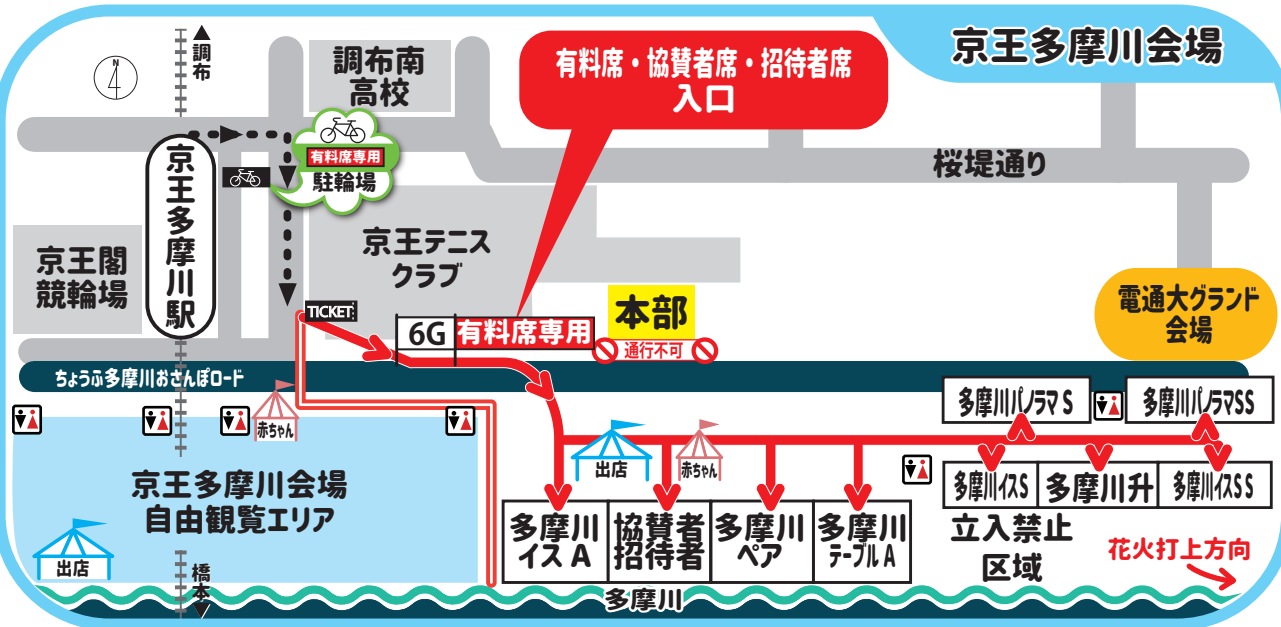

有料席エリア詳細案内図

令和6年9月21日(土)
開会式 18:00~
打上げ 18:15~19:15

アクセス

- ※会場付近に駐車場はありません。最寄駅から徒歩でご来場ください。
- ※バスの便については交通規制のため運休となる場合があります。運行事業者にご確認ください。

駐輪場

- ※バイクの駐輪不可。(原動機付自転車含む)
- ※利用時間後の放置自転車は撤去します。
- ※交通規制中のエリアは自転車もおりて通行してください。
- ※駐輪場は会場から離れた場所であり、スペースに限りがあります。できるだけ最寄駅から徒歩でご来場ください。
- ※河川敷内に駐輪場はありません。

有料席エリア

TICKET チケット確認場所

- ※チケットは必ず持参し、有料席エリア専用入口からご入場ください。
- ※チケットを忘れた方は、入場することができません。自由観覧エリアをご利用ください。

赤ちゃんテント

- ※授乳・おむつ替えにお使いください。利用される際は近くのスタッフにお声がけください。

会場を間違えないように!

各会場間は距離があり、また、たいへん混雑するため往來をすることができません。有料席・協賛者席・招待者席をご利用の方は、チケット券面の会場名をご確認の上ご来場ください。