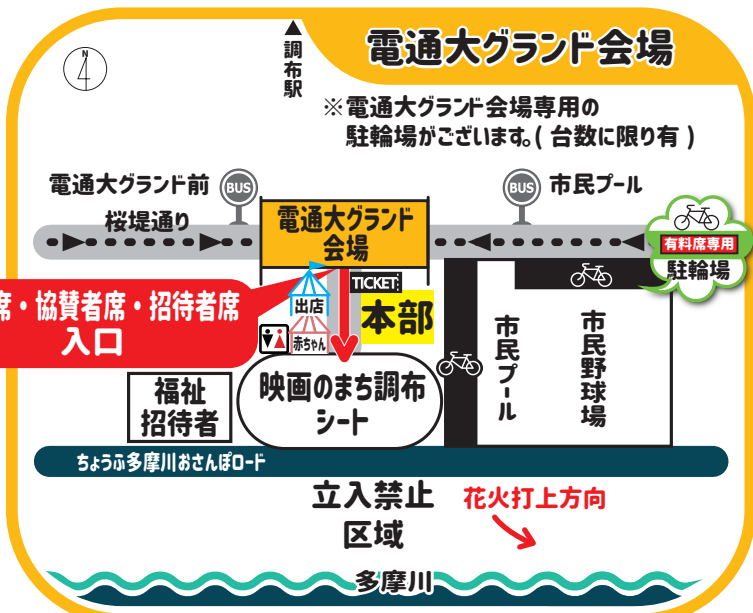

有料席エリア詳細案内図

令和6年9月21日(土)
開会式 18:00~
打上げ 18:15~19:15

アクセス

- ※会場付近に駐車場はありません。最寄駅から徒歩でご来場ください。
- ※バスの便については交通規制のため運休となる場合があります。運行事業者にご確認ください。

駐輪場

- ※バイクの駐輪不可。(原動機付自転車含む)
- ※利用時間後の放置自転車は撤去します。
- ※交通規制中のエリアは自転車もおりて通行してください。
- ※駐輪場は会場から離れた場所であり、スペースに限りがあります。できるだけ最寄駅から徒歩でご来場ください。
- ※河川敷内に駐輪場はありません。

有料席エリア

TICKET チケット確認場所

- ※チケットは必ず持参し、有料席エリア専用入口からご入場ください。
- ※チケットを忘れた方は、入場することができません。自由観覧エリアをご利用ください。

赤ちゃんテント

- ※授乳・おむつ替えにお使いください。利用される際は近くのスタッフにお声がけください。

会場を間違えないように!

各会場間は距離があり、また、たいへん混雑するため往來をすることができません。有料席・協賛者席・招待者席をご利用の方は、チケット券面の会場名をご確認の上ご来場ください。