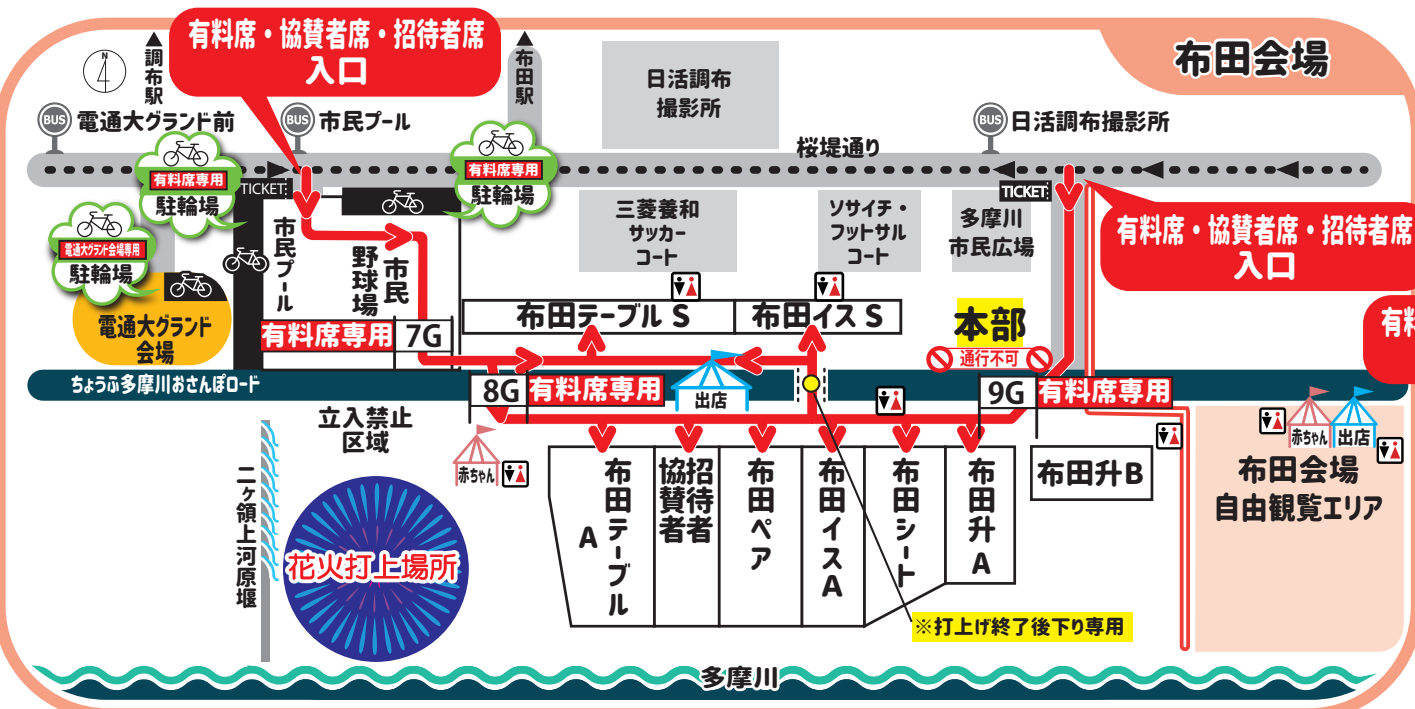

有料席エリア詳細案内図

令和6年9月21日(土)
開会式 18:00~
打上げ 18:15~19:15

アクセス

- ※会場付近に駐車場はありません。最寄駅から徒歩でご来場ください。
- ※バスの便については交通規制のため運休となる場合があります。運行事業者にご確認ください。

駐輪場

- ※バイクの駐輪不可。(原動機付自転車含む)
- ※利用時間後の放置自転車は撤去します。
- ※交通規制中のエリアは自転車もおりて通行してください。
- ※駐輪場は会場から離れた場所であり、スペースに限りがあります。できるだけ最寄駅から徒歩でご来場ください。
- ※河川敷内に駐輪場はありません。

有料席エリア

TICKET チケット確認場所

- ※チケットは必ず持参し、有料席エリア専用入口からご入場ください。
- ※チケットを忘れた方は、入場することができません。自由観覧エリアをご利用ください。

赤ちゃんテント

- ※授乳・おむつ替えにお使いください。利用される際は近くのスタッフにお声がけください。

会場を間違えないように!

各会場間は距離があり、また、たいへん混雑するため往來をすることができません。有料席・協賛者席・招待者席をご利用の方は、チケット券面の会場名をご確認の上ご来場ください。